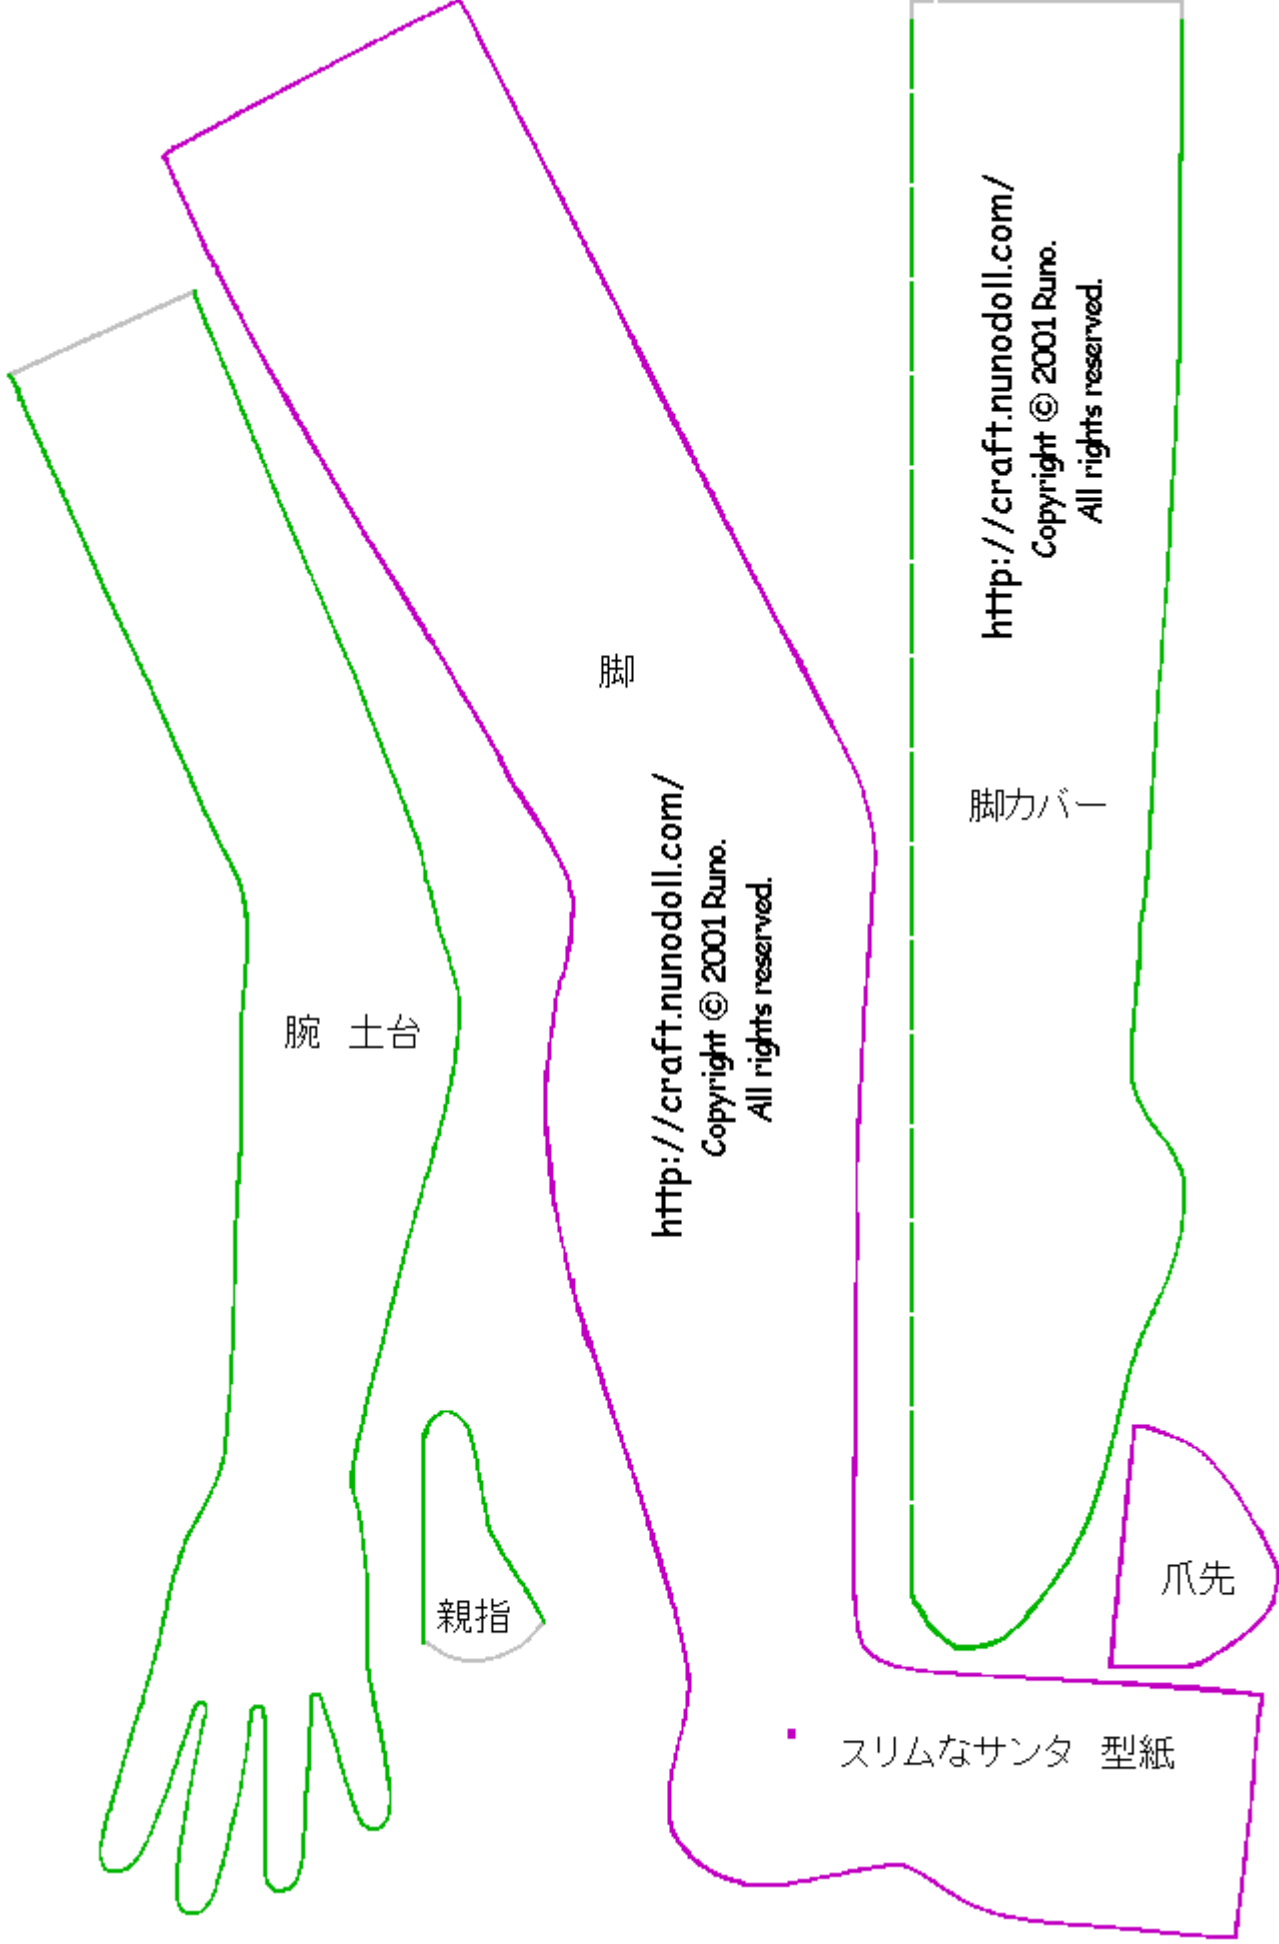

スリムなサンタ 型紙

顔布 下地

耳

顔土台 後ろ

髪 干髪

顔布

<http://craft.nunodoll.com/>
Copyright © 2001 Runo.
All rights reserved.

腕
カバー